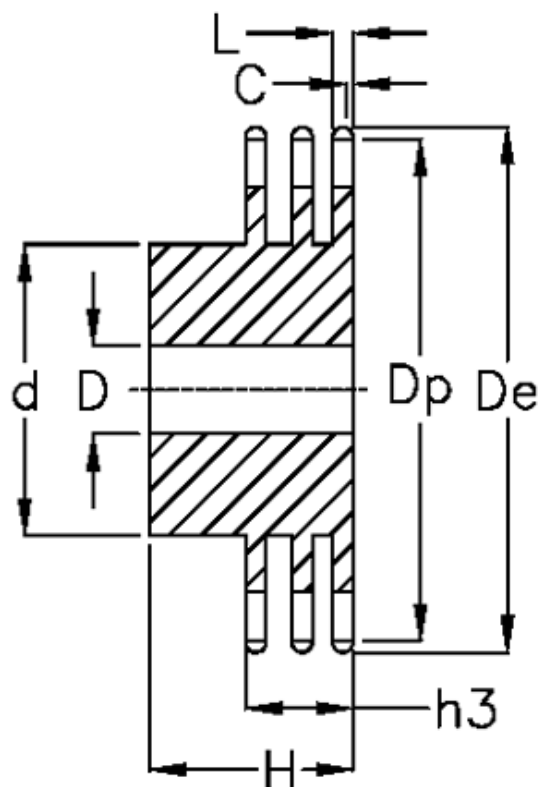

Varenummer: 616013010026
Beskrivelse: Navhjul 24 B-3 Z=26 triplex
forboret

Mål

Antal tænder	= 26
C	= 4
d	= *160
D	= 30±0,5
De	= 331
Dp	= 316.08
For kædebetegnelse	= 24 B-3
For kæde størrelse	= 1 1/2" x 1"

H	= 150
h3	= 120.3
L	= 23.6